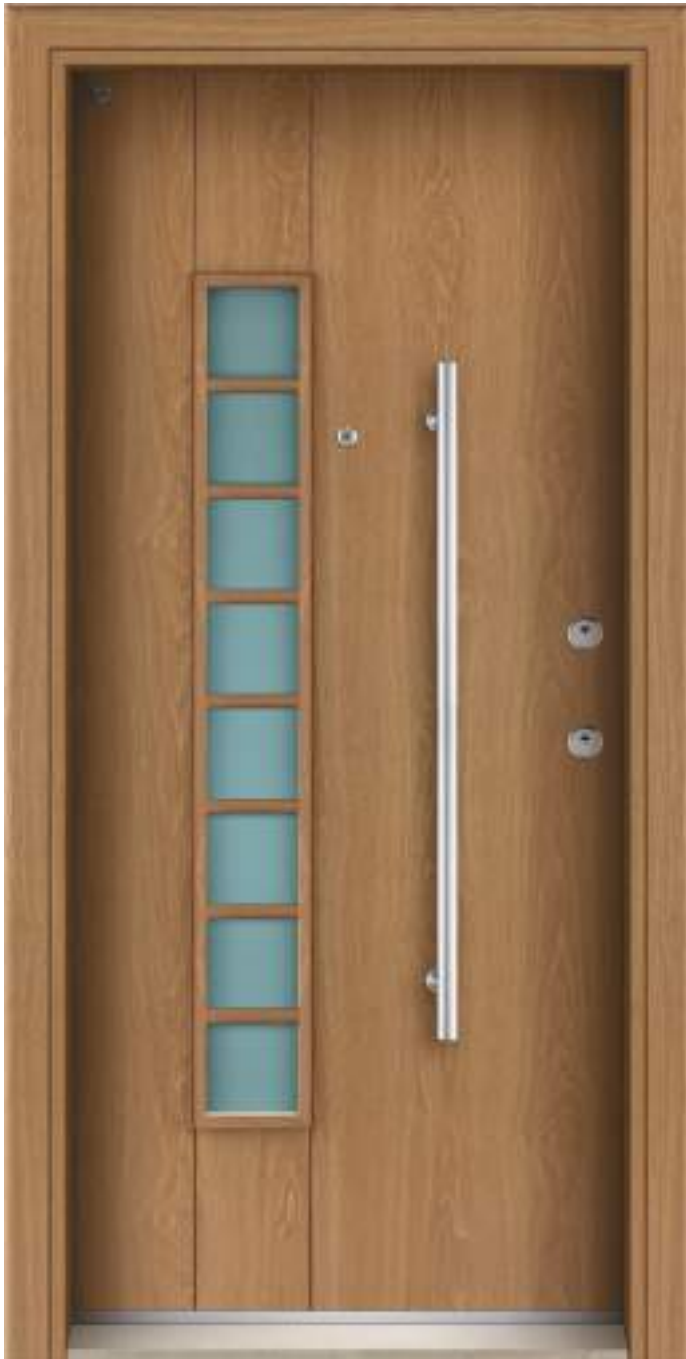

# K42

Laminant Koyu Meşe  
Laminate Dark Oak

Daire ve Dış  
Mekân Kapısı  
Flat and  
Outdoor Door

Dürbün  
uygulanabilir  
Peephole  
can be applied

Taktak  
uygulanabilir  
Knocker  
can be applied

Görseldeki aksesuarlar opsiyoneldir. Standart aksesuarı Topuz Koldur.  
Accessories in the image are optional. Knob Handle is the standard accessory.

Dış mekân uygulamalarda rozetler paslanmaz kullanıldığı için, aksesuarlar sadece saten renk uygulanmaktadır.  
Since the badges are made of stainless material, only satin color is applied to the accessories used in outdoor applications.

Dış mekânlarda sundurma camekan vb. konstruksiyon kullanılması önerilmektedir.  
Constructions such as porch roofs, screen doors are recommended for outdoor spaces.

Dış mekân uygulamalarında alüminyum pervaz kullanılmaktadır.  
Aluminum sills are used in outdoor applications.